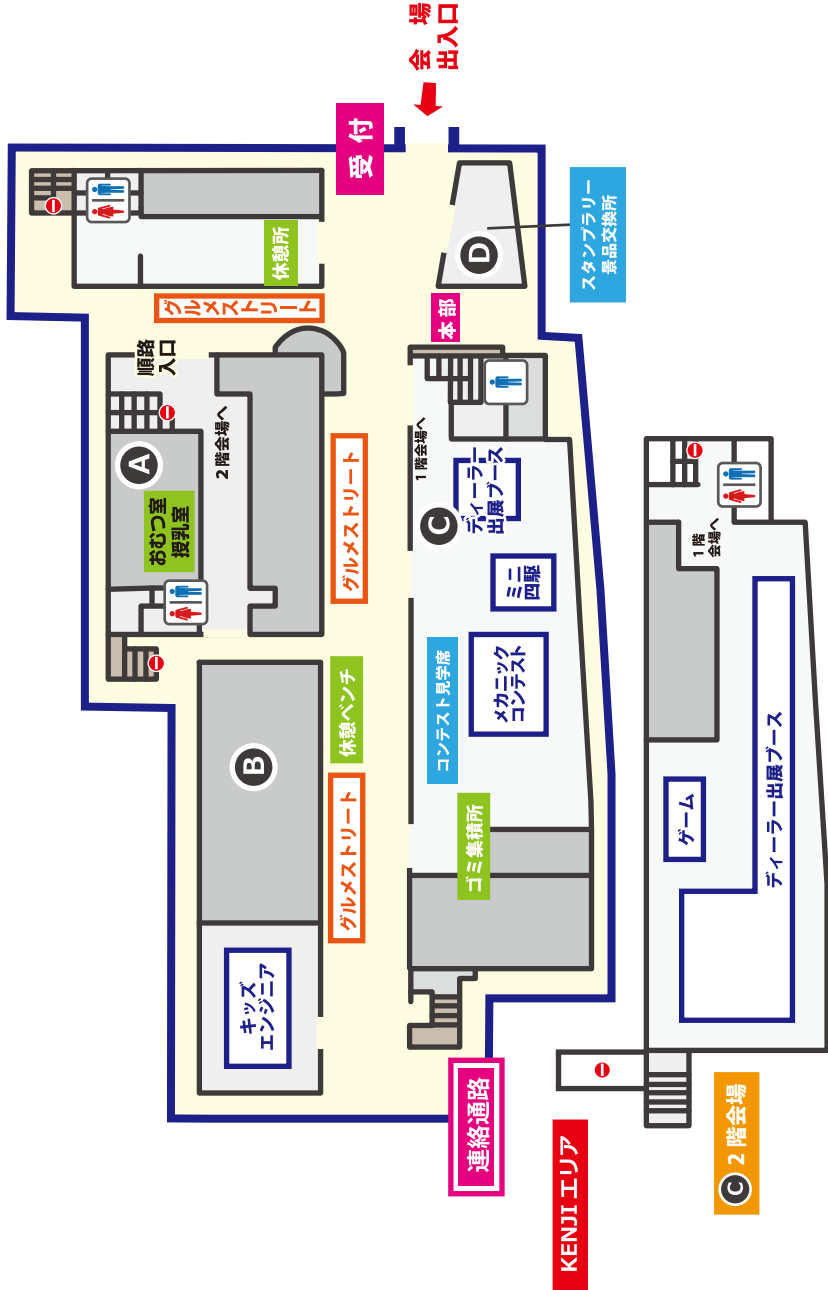

## イベントプログラム

No.	イベント内容	開催時間	マップ
1	キッズエンジニア つなぎに着替えて整備体験	10:00~15:30	B 1階
2	ディーラー出展ブース いろんなブースに立ち寄ろう	10:00~15:30	C 1,2階
3	メカニックコンテスト 午前:1・2年・留学生 決勝 午後:3・4年・研究科 決勝	11:00~12:00 13:00~14:00	C 1階
4	スタンプラリー 会場をまわり、プレゼントをもらおう	10:00~15:30	D

## グルメストリート

模擬店名	メニュー	模擬店名	メニュー
ZION(ザイオン)	ジャークチキンライス	横タコ	たこ焼き販売
アジア食堂	唐揚げ、サムサ、春巻き	からあげ屋	からあげ
焼き牛タン	牛タン	牛串	牛串、ジュース
春巻きベットちゃん	揚げ春巻き	くまさんのあばれるうどん	うどん
揚芋屋	カレーパン、フライドポテト	オイルパーティー	揚げ物、お茶
手動販売機	ドリンク販売	タコ屋	たこ焼き
エコランドッグ	ホットドッグ	プラモフリマ	フリマ(プラモ)
焼きまさし	やさそば	飲み干す一本	ジュース販売
串まさし	串焼き(豚・牛)		

ラジコンコーナー受付 (2階)

静岡工科エリアへ

ラジコンコーナー

連絡通路

スワップミート

ゴミ集積所

特殊車両  
展示コーナー

4WD 登坂体験受付

# スタンプラリーにチャレンジ

静岡工科エリアと KENJI エリアを回りながら、スタンプを集めよう！！

下のマップを見ながら①～⑨のスタンプ場所へ足を運ぼう。

スタンプが集まったら、会場出入口（静岡工科エリア）横のD景品交換所へお越しください。  
参加者全員にプレゼントを差し上げます。また抽選で豪華プレゼントのチャンスも！！