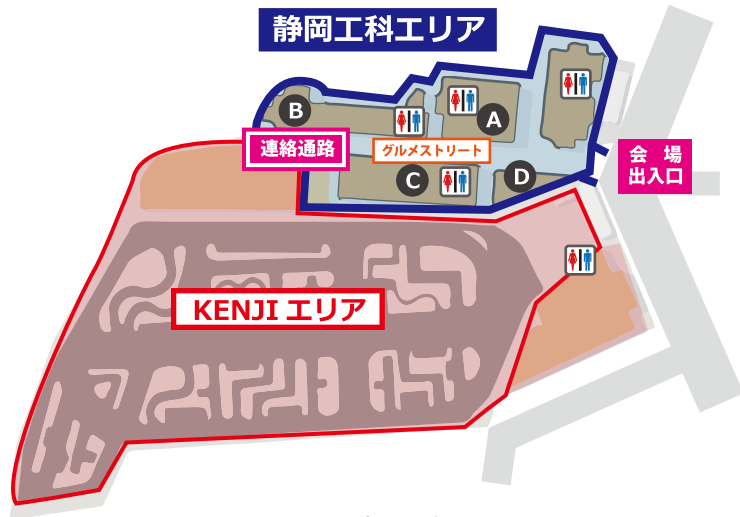

# 静岡カー フェスティバル

Shizuoka Car Festival

Date

2018.10.14 日

10:00-15:30

入場無料

会場

静岡工科自動車大学校  
静岡県自動車学校 静岡校

## イベントプログラム

No.	イベント内容	開催時間	マップ
1	キッズエンジニア つなぎに着替えて整備体験	10:00~15:30	B 1階
2	ディーラー出展ブース いろんなブースに立ち寄ろう	10:00~15:30	C 1,2階
3	メカニックコンテスト 午前:1・2年・留学生 決勝 午後:3・4年・研究科 決勝	11:00~12:00 13:00~14:00	C 1階
4	スタンプラリー 会場をまわり、プレゼントをもらおう	10:00~15:30	D

# スタンプラリーにチャレンジ

静岡工科エリアと KENJI エリアを回りながら、スタンプを集めよう！！

下のマップを見ながら①～⑨のスタンプ場所へ足を運ぼう。

スタンプが集まったら、会場出入口（静岡工科エリア）横のD景品交換所へお越しください。  
参加者全員にプレゼントを差し上げます。また抽選で豪華プレゼントのチャンスも！！