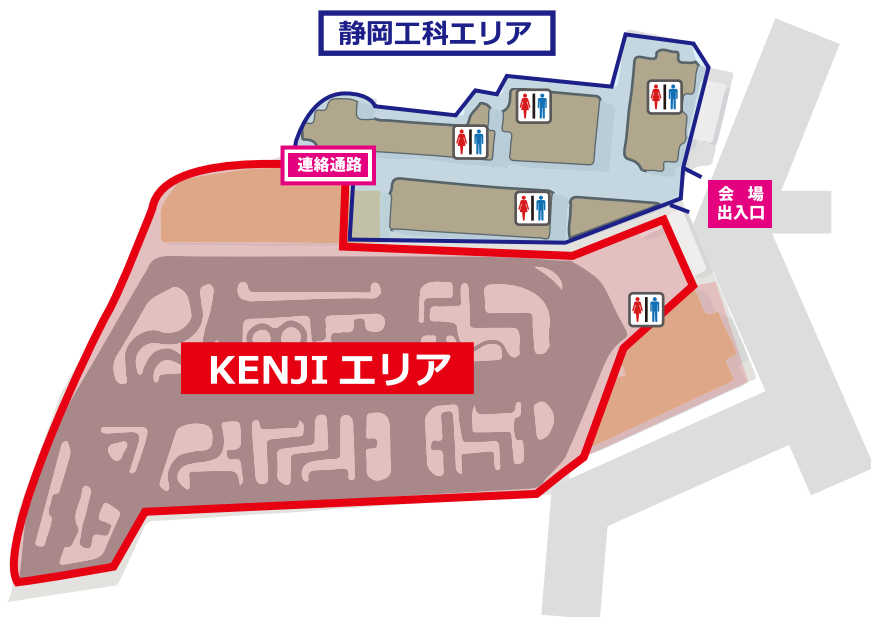

## イベントプログラム

No.	イベント内容	開催時間	マップ
1	キッズエンジニア つなぎに着替えて整備体験	10:00~15:30	B 1階
2	ディーラー出展ブース いろんなブースに立ち寄ろう	10:00~15:30	C 1,2階
3	メカニックコンテスト 午前:1・2年・留学生 決勝 午後:3・4年・研究科 決勝	11:00~12:00 13:00~14:00	C 1階
4	スタンプラリー 会場をまわり、プレゼントをもらおう	10:00~15:30	D

## グルメストリート

模擬店名	メニュー	模擬店名	メニュー
ZION(ザイオン)	ジャークチキンライス	横タコ	たこ焼き販売
アジア食堂	唐揚げ、サムサ、春巻き	からあげ屋	からあげ
焼き牛タン	牛タン	牛串	牛串、ジュース
春巻きベットちゃん	揚げ春巻き	くまさんのあばれるうどん	うどん
揚芋屋	カレーパン、フライドポテト	オイルパーティー	揚げ物、お茶
手動販売機	ドリンク販売	タコ屋	たこ焼き
エコランドッグ	ホットドッグ	プラモフリマ	フリマ(プラモ)
焼きまさし	やさそば	飲み干す一本	ジュース販売
串まさし	串焼き(豚・牛)		

# スタンプラリーにチャレンジ

静岡工科エリアと KENJI エリアを回りながら、スタンプを集めよう！！

下のマップを見ながら①～⑨のスタンプ場所へ足を運ぼう。

スタンプが集まったら、会場出入口（静岡工科エリア）横のD景品交換所へお越しください。  
参加者全員にプレゼントを差し上げます。また抽選で豪華プレゼントのチャンスも！！